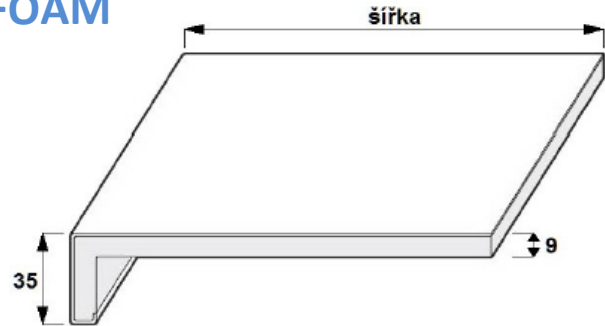

### Desky řezané na míru:

Barva bílá 003 (odpovídá RAL 9016 = standardní barva plastových oken)  
 Desky jsou opatřeny na lícové straně ochrannou fólií  
 Tloušťka desky je 9 mm, výška/šířka nosu je 35/9 mm  
 Max. dodávaná délka desky je 6 m