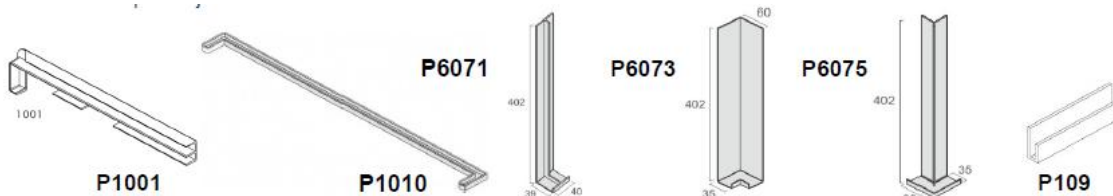

Doplňky pro špalety a střešní podhledy:

	CENA bez DPH	vč. DPH 21%
P6071 průběžná spojka pro desky DecoFOAM	34,70 Kč/ks	42,00 Kč/ks
P6073 rohová spojka – vnější roh pro desky DecoFOAM	46,30 Kč/ks	56,00 Kč/ks
P6075 rohová spojka – vnitřní roh pro desky DecoFOAM	38,00 Kč/ks	46,00 Kč/ks
Barva bílá / všechny spojky lze použít pro desky až do šířky 400 mm		
P109 ukončovací profil „J“ (pro uchycení desky na rám okna nebo za okapem)	29,70 Kč/m	36,00 Kč/m
Barva bílá / lze objednat délku 3 m nebo 6 m